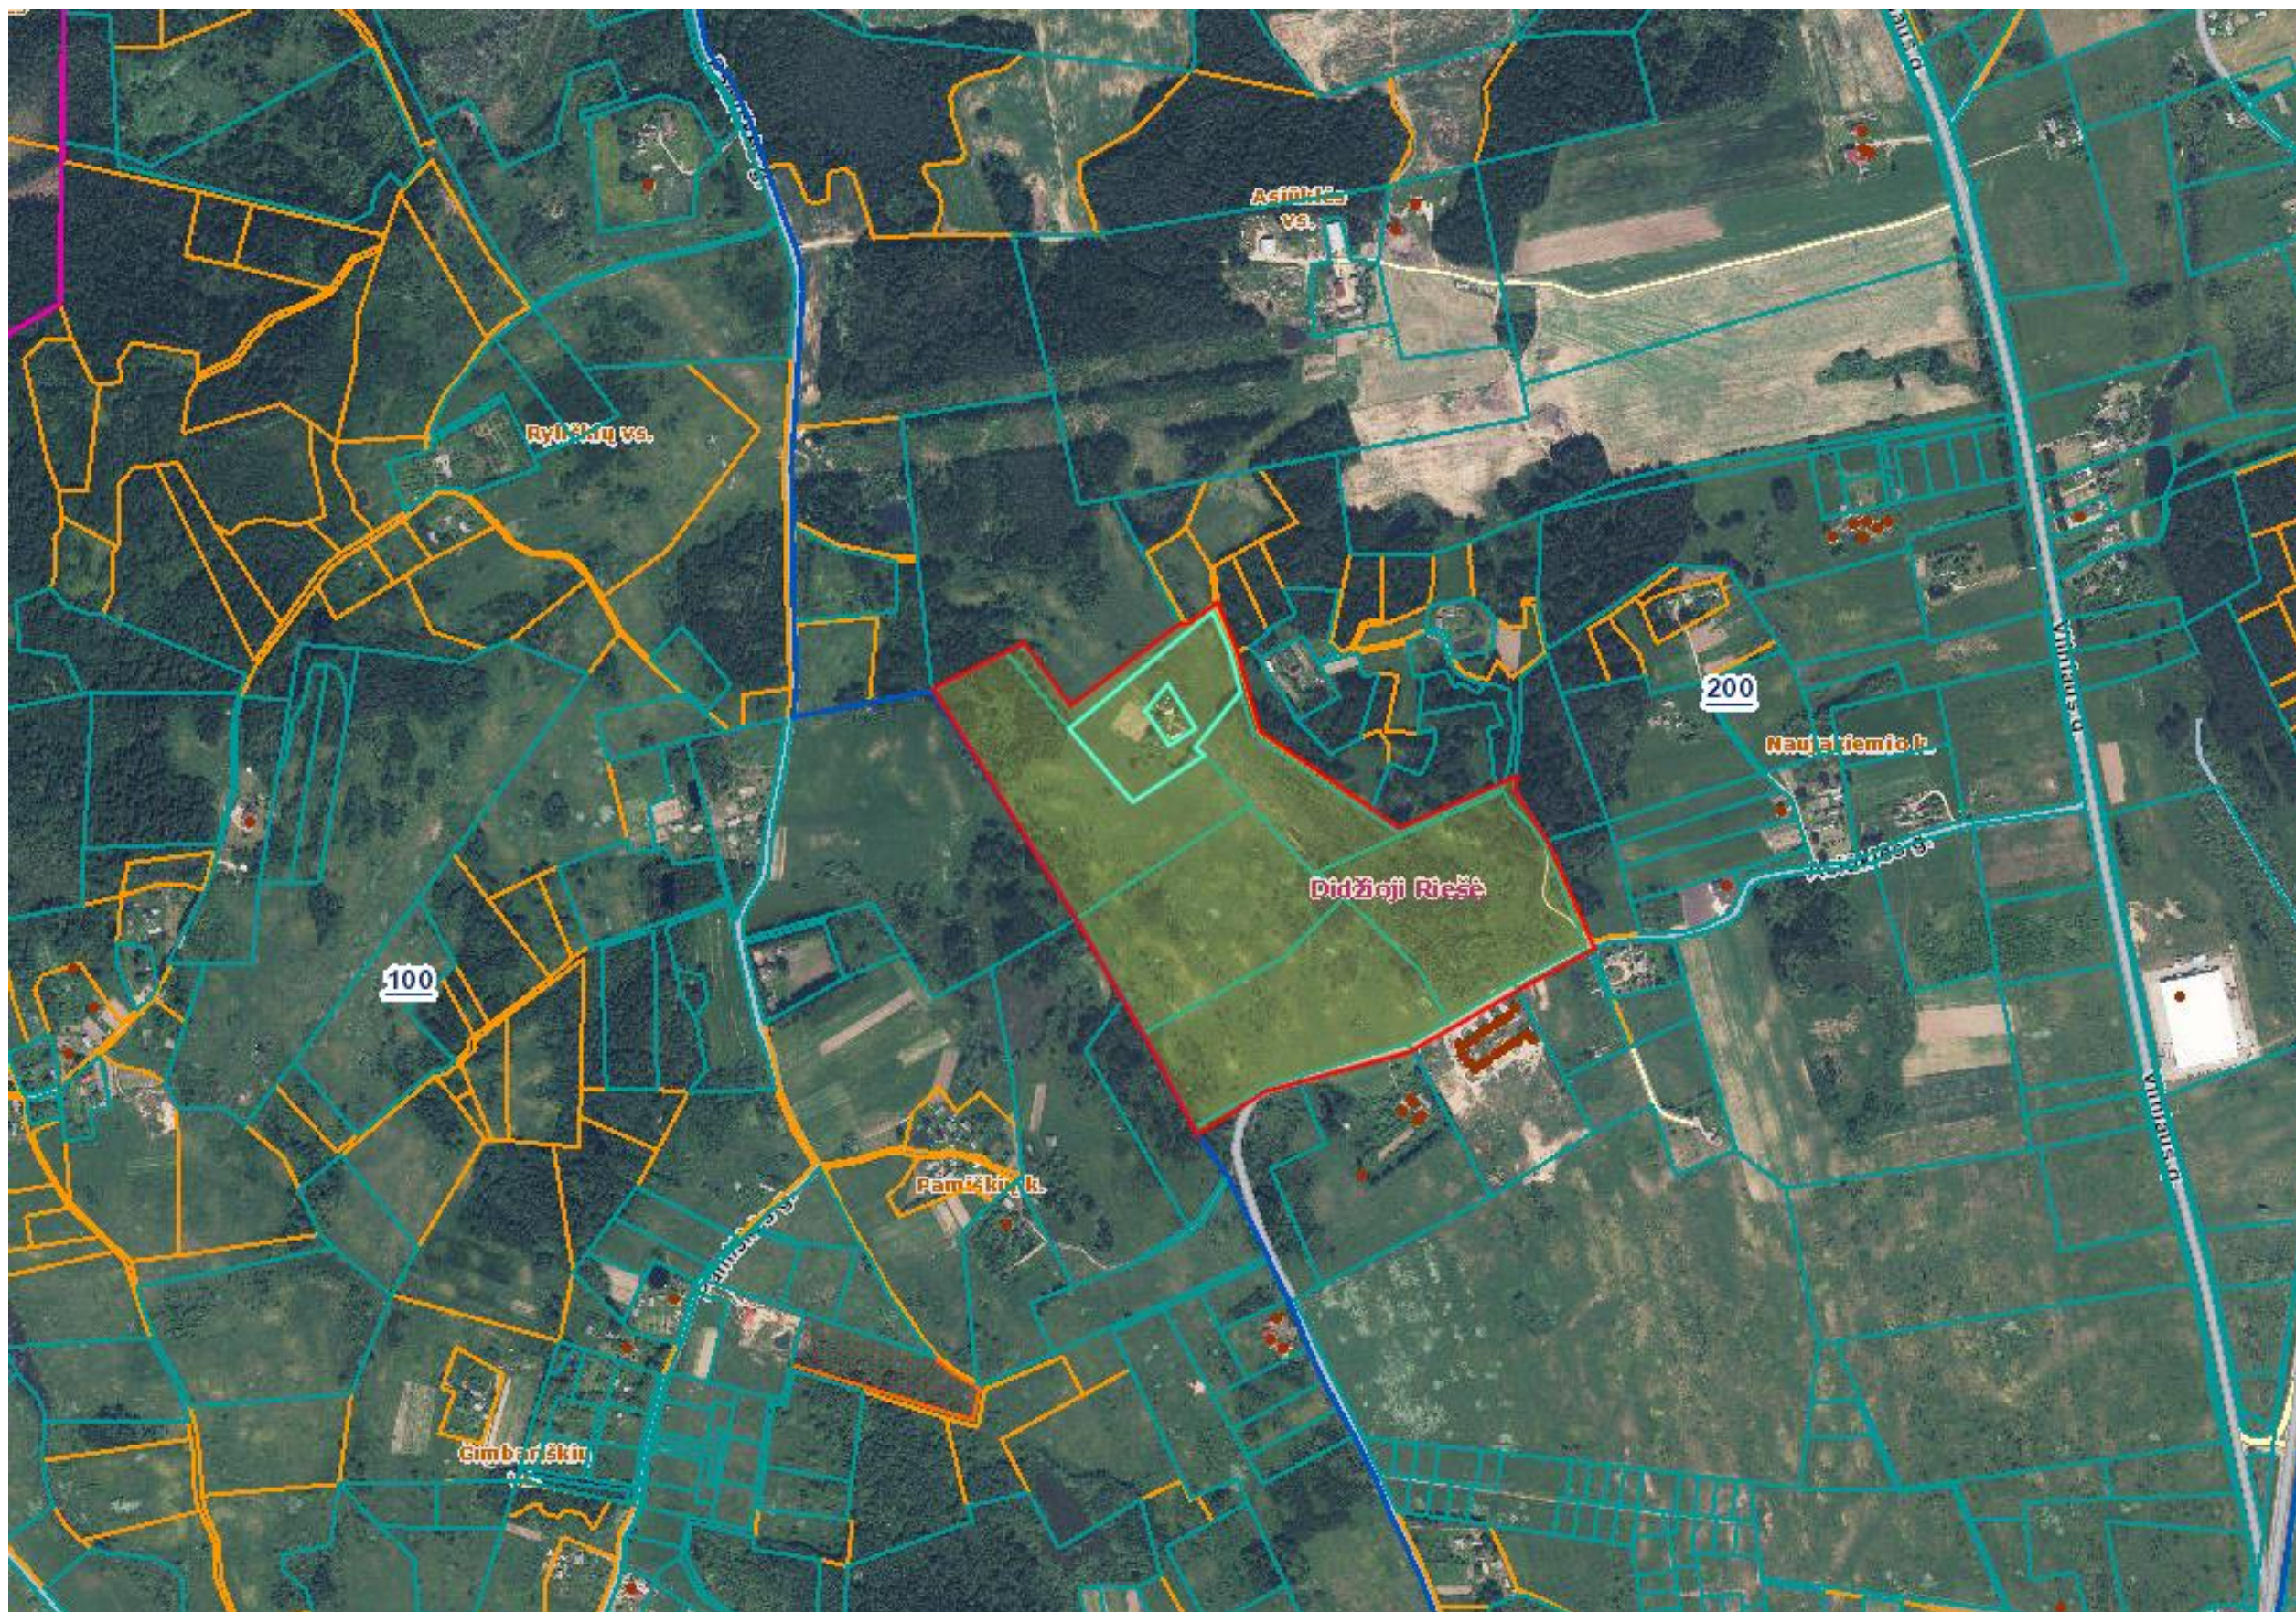

Planuojama teritorija, esanti Vilniaus r. sav., Riešės sen., Asiūklės vs.

1 priedas

Planuojamos teritorijos riba.

Teritorijos plotas apie 26 ha.