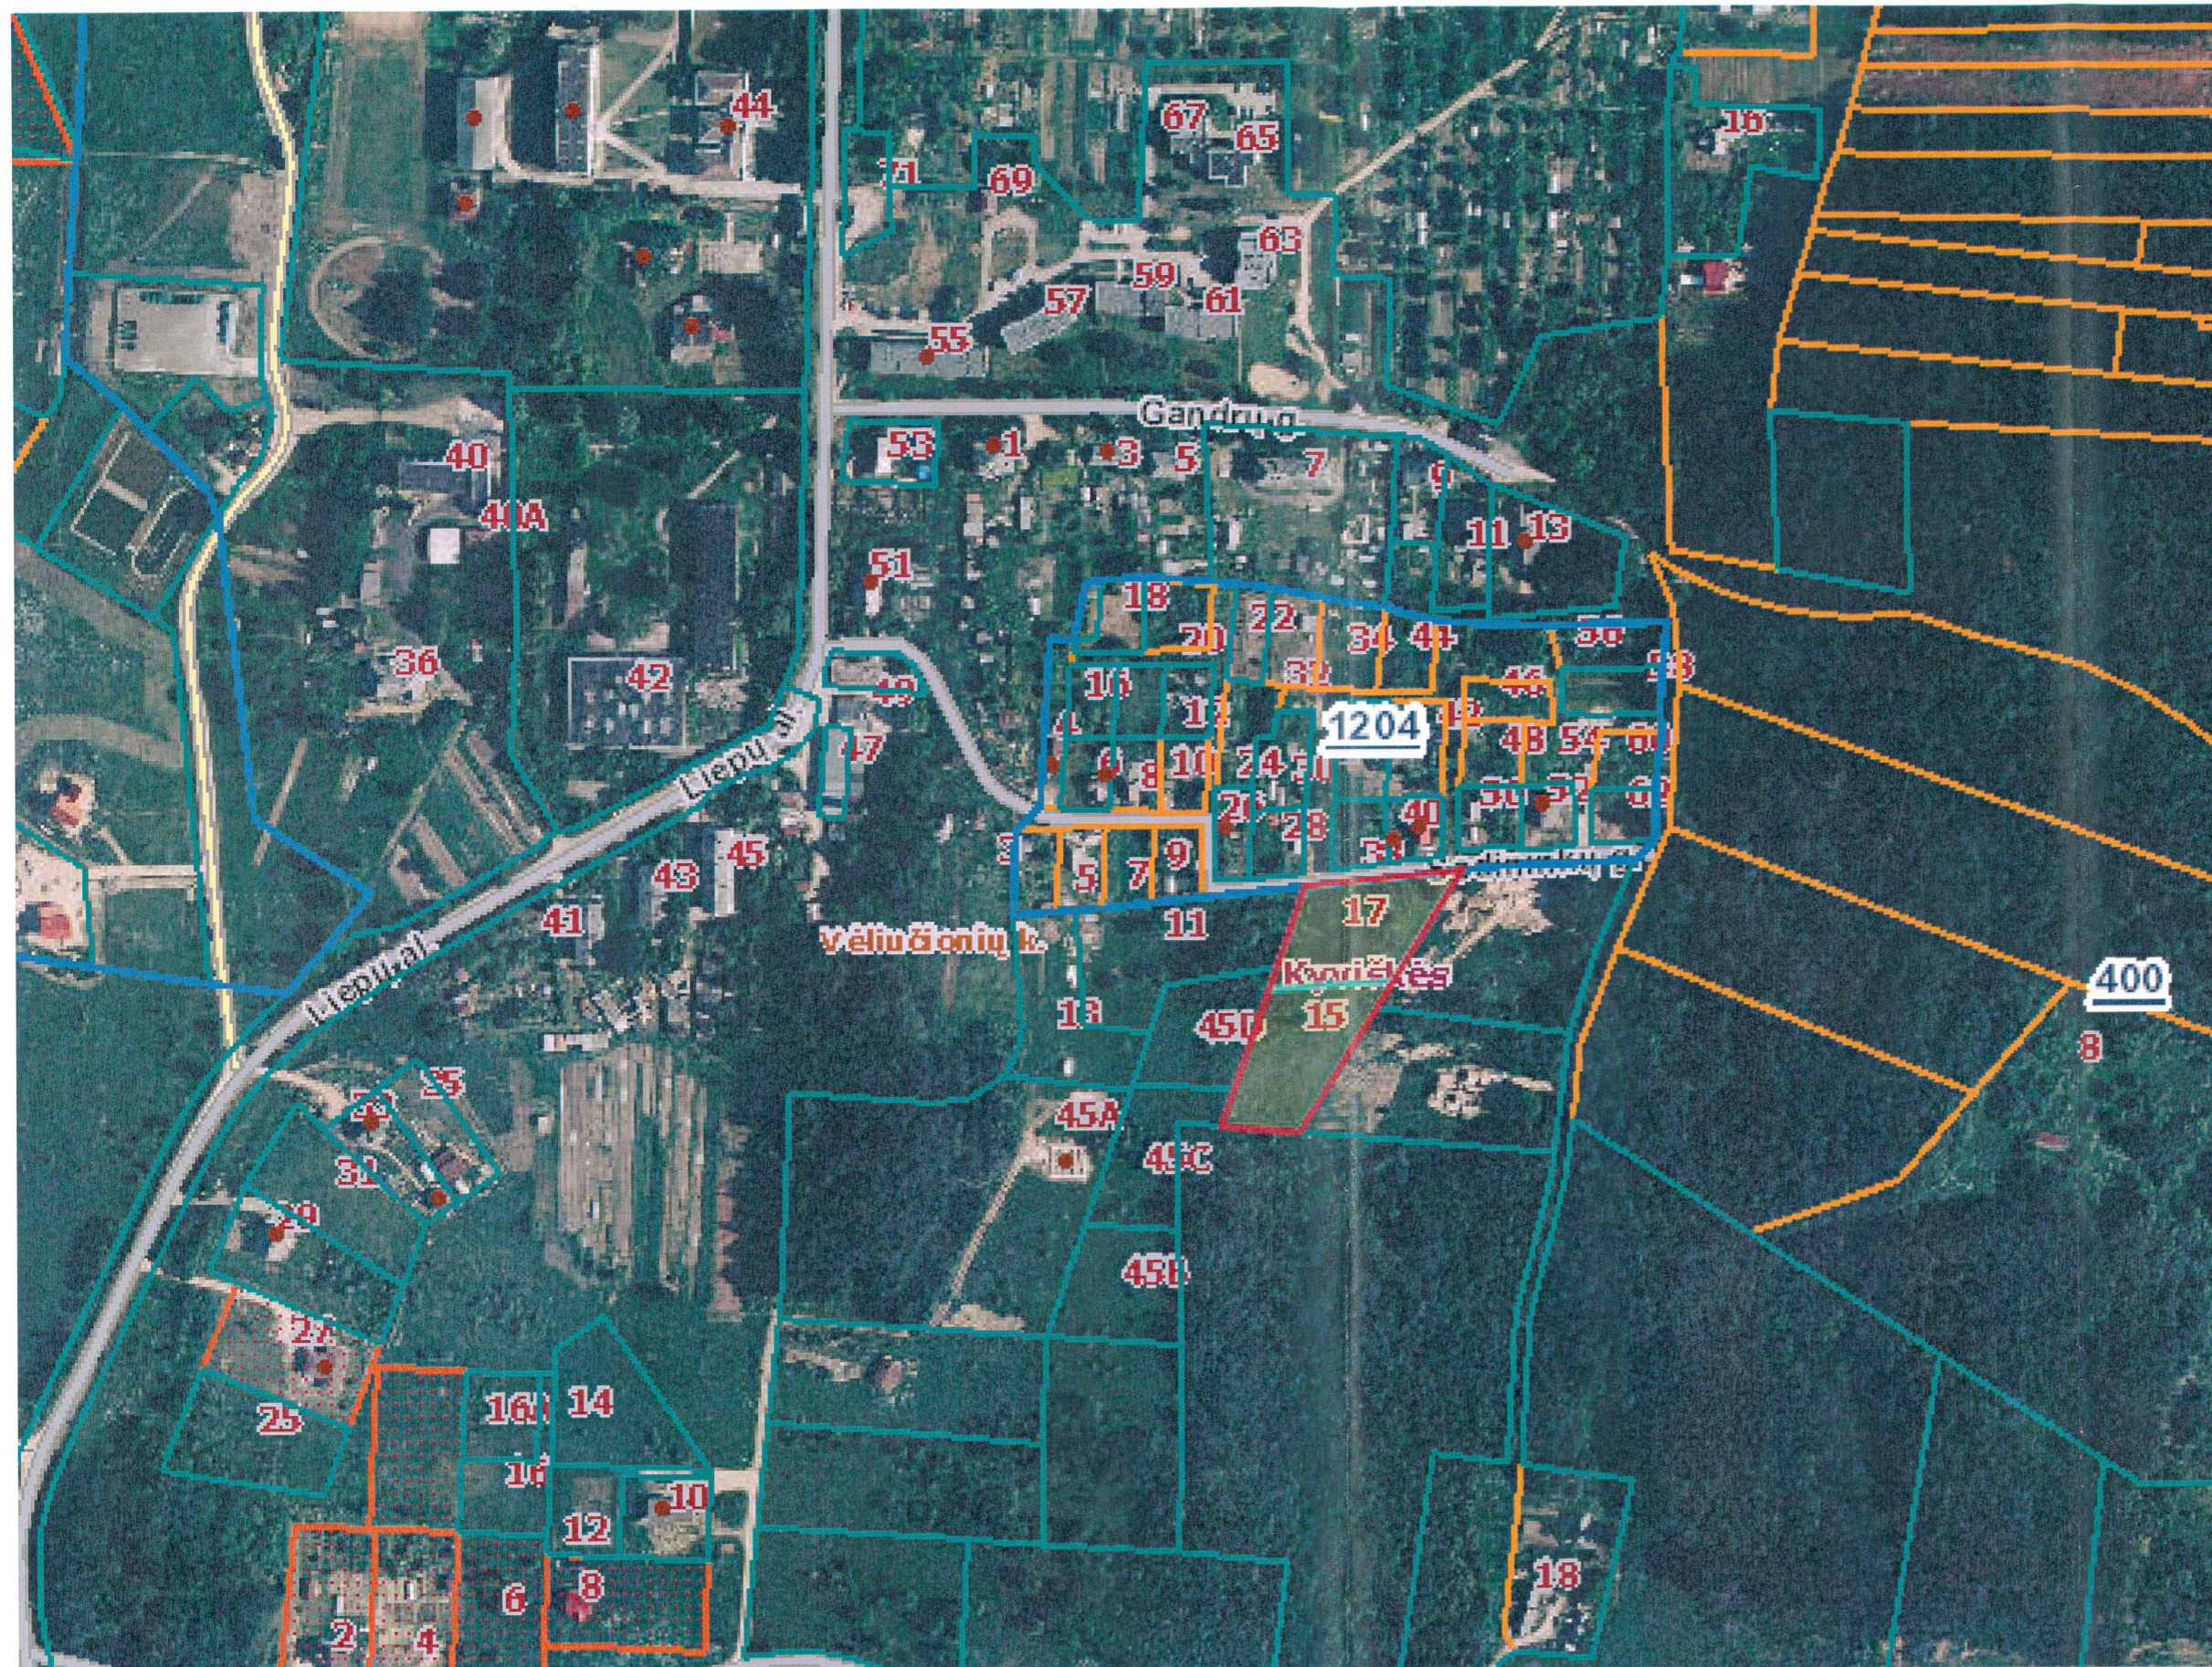

Planuojama teritorija, esanti Vilniaus r. sav., Šatrininkų sen., Vėliučionių k.,

 Koreguojamos teritorijos riba.

Teritorijos plotas apie 0,51 ha

Architektūros ir teritorijos planavimo biuras  
Vytautas Česlavičius  
*Česlavičius*