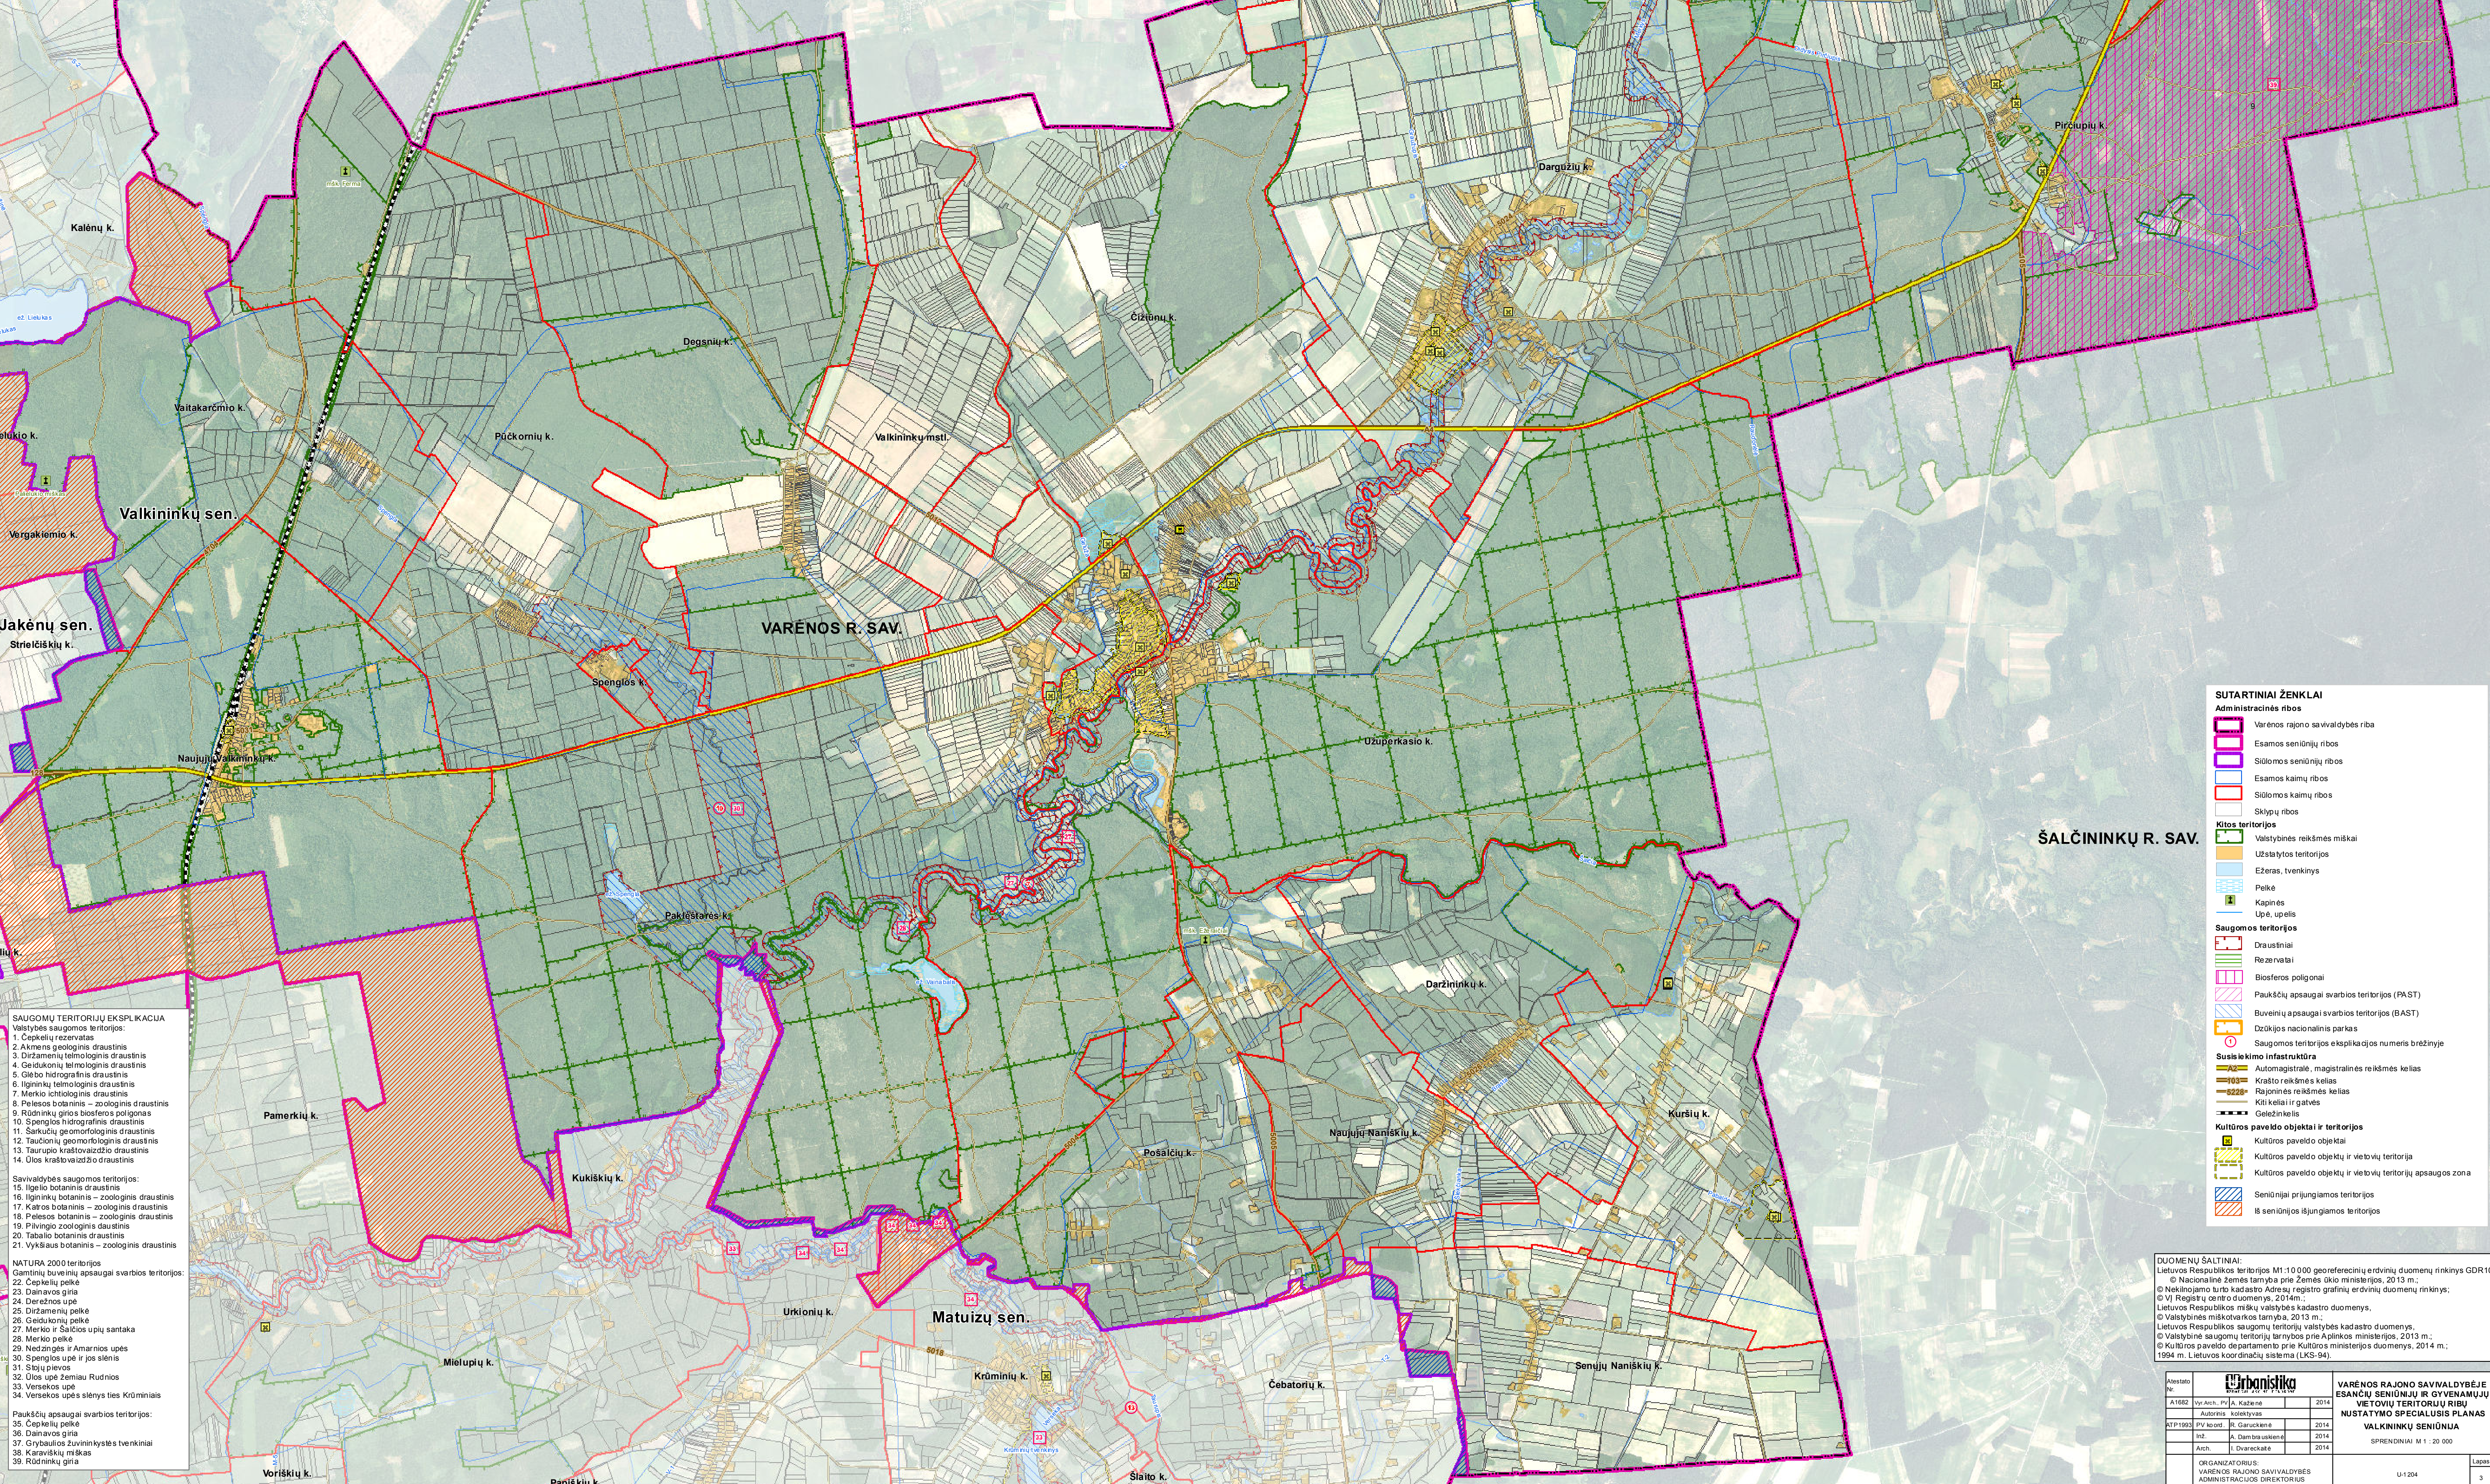

ŠALČININKŲ R. SAV.